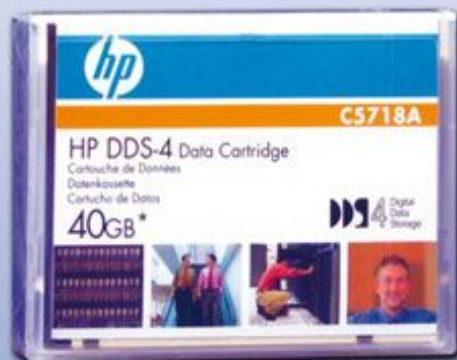

Papel Fotografico 150 grs.

ERC-38

Código N636PE. Cinta marca FULLMARK para registradora de caja Epson Mod. TM-U200, TM-U220, TM-U375, Epson ERC-38, púrpura color azulado, de mayor rendimiento, alto tráfico. Cinta de alta calidad, garantizado, certificado ISO 9001.

Líder **Mundial** en Almacenamiento de **Datos** **IMATION Y HP**

ULTRIUM

Nuestros estándares de fabricación aseguran un menor rango de fallas, confíe en los expertos en almacenamiento de datos.
Cintas Ultrium LT02, 200/400GB.
Cintas Ultrium LT03, 400/800GB
Cintas Ultrium LT04, 800/1,6TB